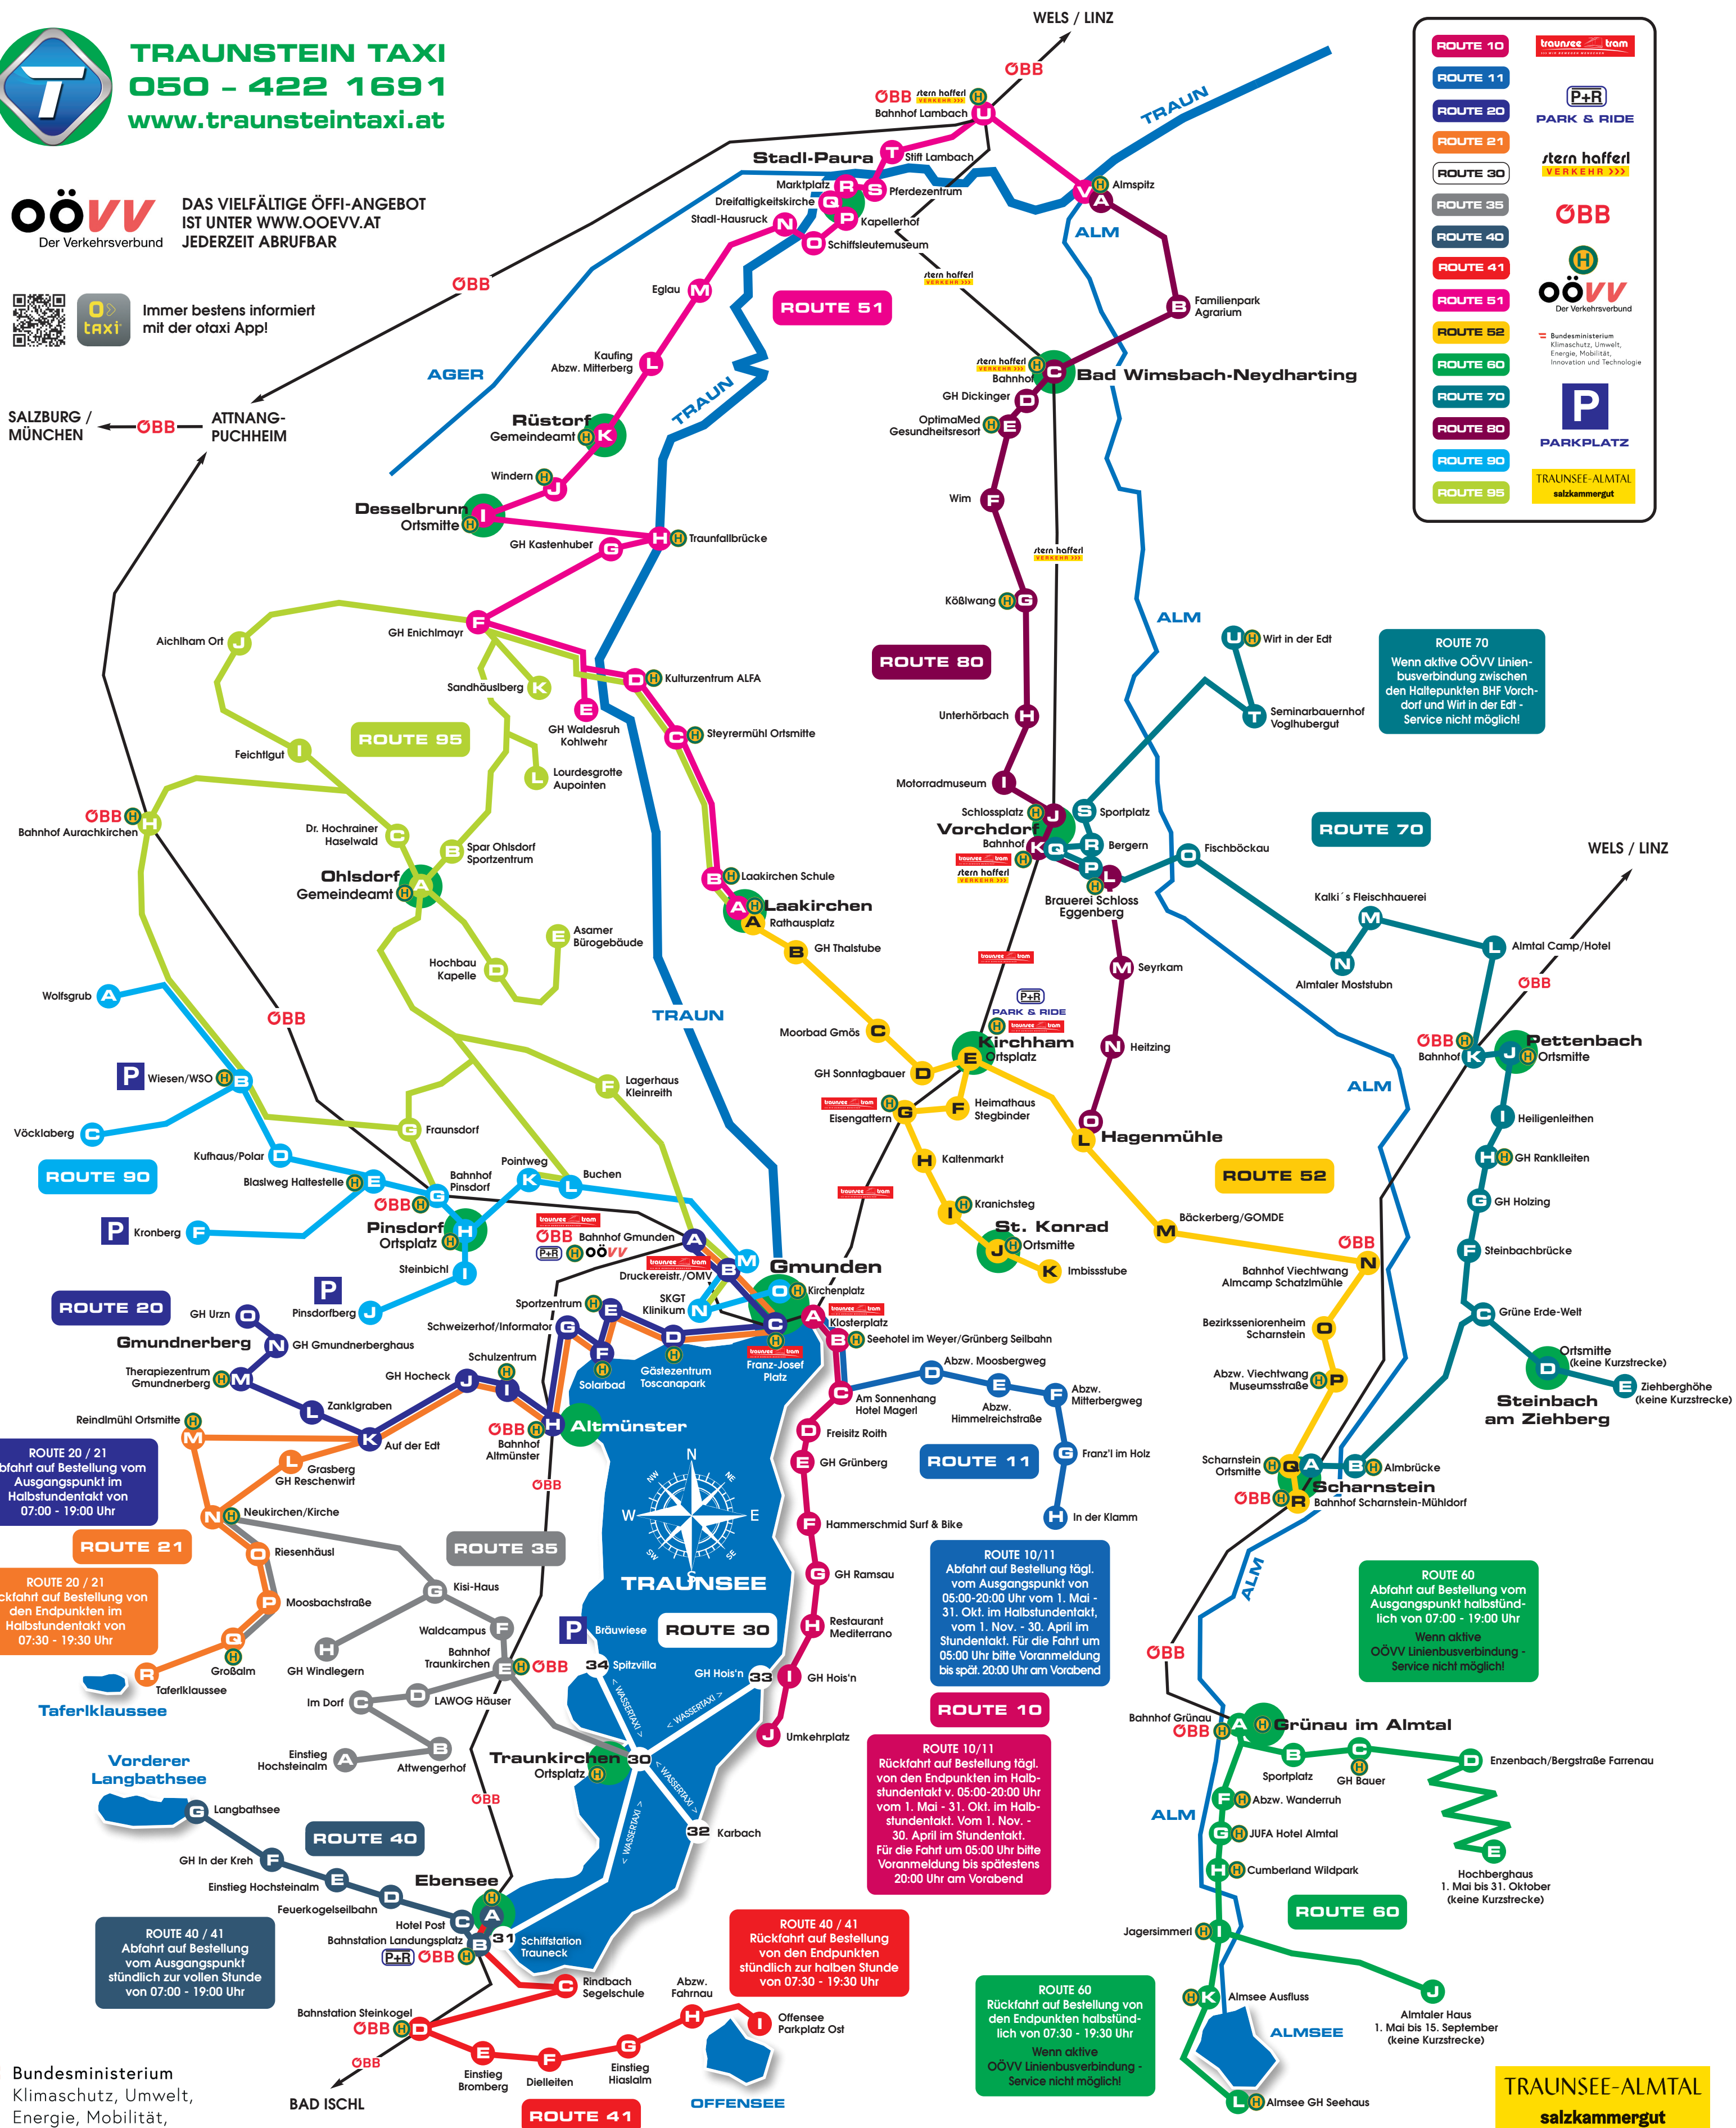

TRAUNSTEIN TAXI
050 - 422 1691
www.traunsteintaxi.at

DAS VIELFÄLTIGE ÖFFI-ANGEBOT
IST UNTER WWW.OEUVV.AT
JEDERZEIT ABRUFBAR

Immer bestens informiert
mit der otaxi App!

SALZBURG / MÜNCHEN ← OBB → ATTNANG-PUCHHEIM

ROUTE 10	traunsee tram
ROUTE 11	P+R
ROUTE 20	PARK & RIDE
ROUTE 21	tern hofferl VERKEHR
ROUTE 30	OBB
ROUTE 35	OBB
ROUTE 40	OBB
ROUTE 41	OBB
ROUTE 51	OÖVV
ROUTE 52	OÖVV
ROUTE 60	OÖVV
ROUTE 70	OÖVV
ROUTE 80	PARKPLATZ
ROUTE 90	PARKPLATZ
ROUTE 95	TRAUNSEE-ALMTAL salzkammergut

ROUTE 70
Wenn aktive OÖVV Linien-
busverbindung zwischen
den Haltepunkten BHF Vorch-
dorf und Wirt in der Edl -
Service nicht möglich!

ROUTE 20 / 21
Abfahrt auf Bestellung vom
Ausgangspunkt im
Halbstundentakt von
07:00 - 19:00 Uhr

ROUTE 20 / 21
Rückfahrt auf Bestellung
von den Endpunkten im
Halbstundentakt von
07:30 - 19:30 Uhr

ROUTE 10/11
Abfahrt auf Bestellung tägl.
vom Ausgangspunkt von
05:00-20:00 Uhr vom 1. Mai -
31. Okt. im Halbstundentakt,
vom 1. Nov. - 30. April im
Stundentakt. Für die Fahrt um
05:00 Uhr bitte Voranmeldung
bis spät. 20:00 Uhr am Vorabend

ROUTE 10/11
Rückfahrt auf Bestellung tägl.
von den Endpunkten im Halb-
stundentakt v. 05:00-20:00 Uhr
vom 1. Mai - 31. Okt. im Halb-
stundentakt. Vom 1. Nov. -
30. April im Stundentakt.
Für die Fahrt um 05:00 Uhr bitte
Voranmeldung bis spätestens
20:00 Uhr am Vorabend

ROUTE 60
Abfahrt auf Bestellung vom
Ausgangspunkt halbstünd-
lich von 07:00 - 19:00 Uhr
Wenn aktive
OÖVV Linienbusverbindung -
Service nicht möglich!

ROUTE 40 / 41
Abfahrt auf Bestellung
vom Ausgangspunkt
stündlich zur vollen Stunde
von 07:00 - 19:00 Uhr

ROUTE 40 / 41
Rückfahrt auf Bestellung
von den Endpunkten
stündlich zur halben Stunde
von 07:30 - 19:30 Uhr

ROUTE 60
Rückfahrt auf Bestellung von
den Endpunkten halbstünd-
lich von 07:30 - 19:30 Uhr
Wenn aktive
OÖVV Linienbusverbindung -
Service nicht möglich!

Bundesministerium
Klimaschutz, Umwelt,
Energie, Mobilität,
Innovation und Technologie

TRAUNSEE-ALMTAL
salzkammergut